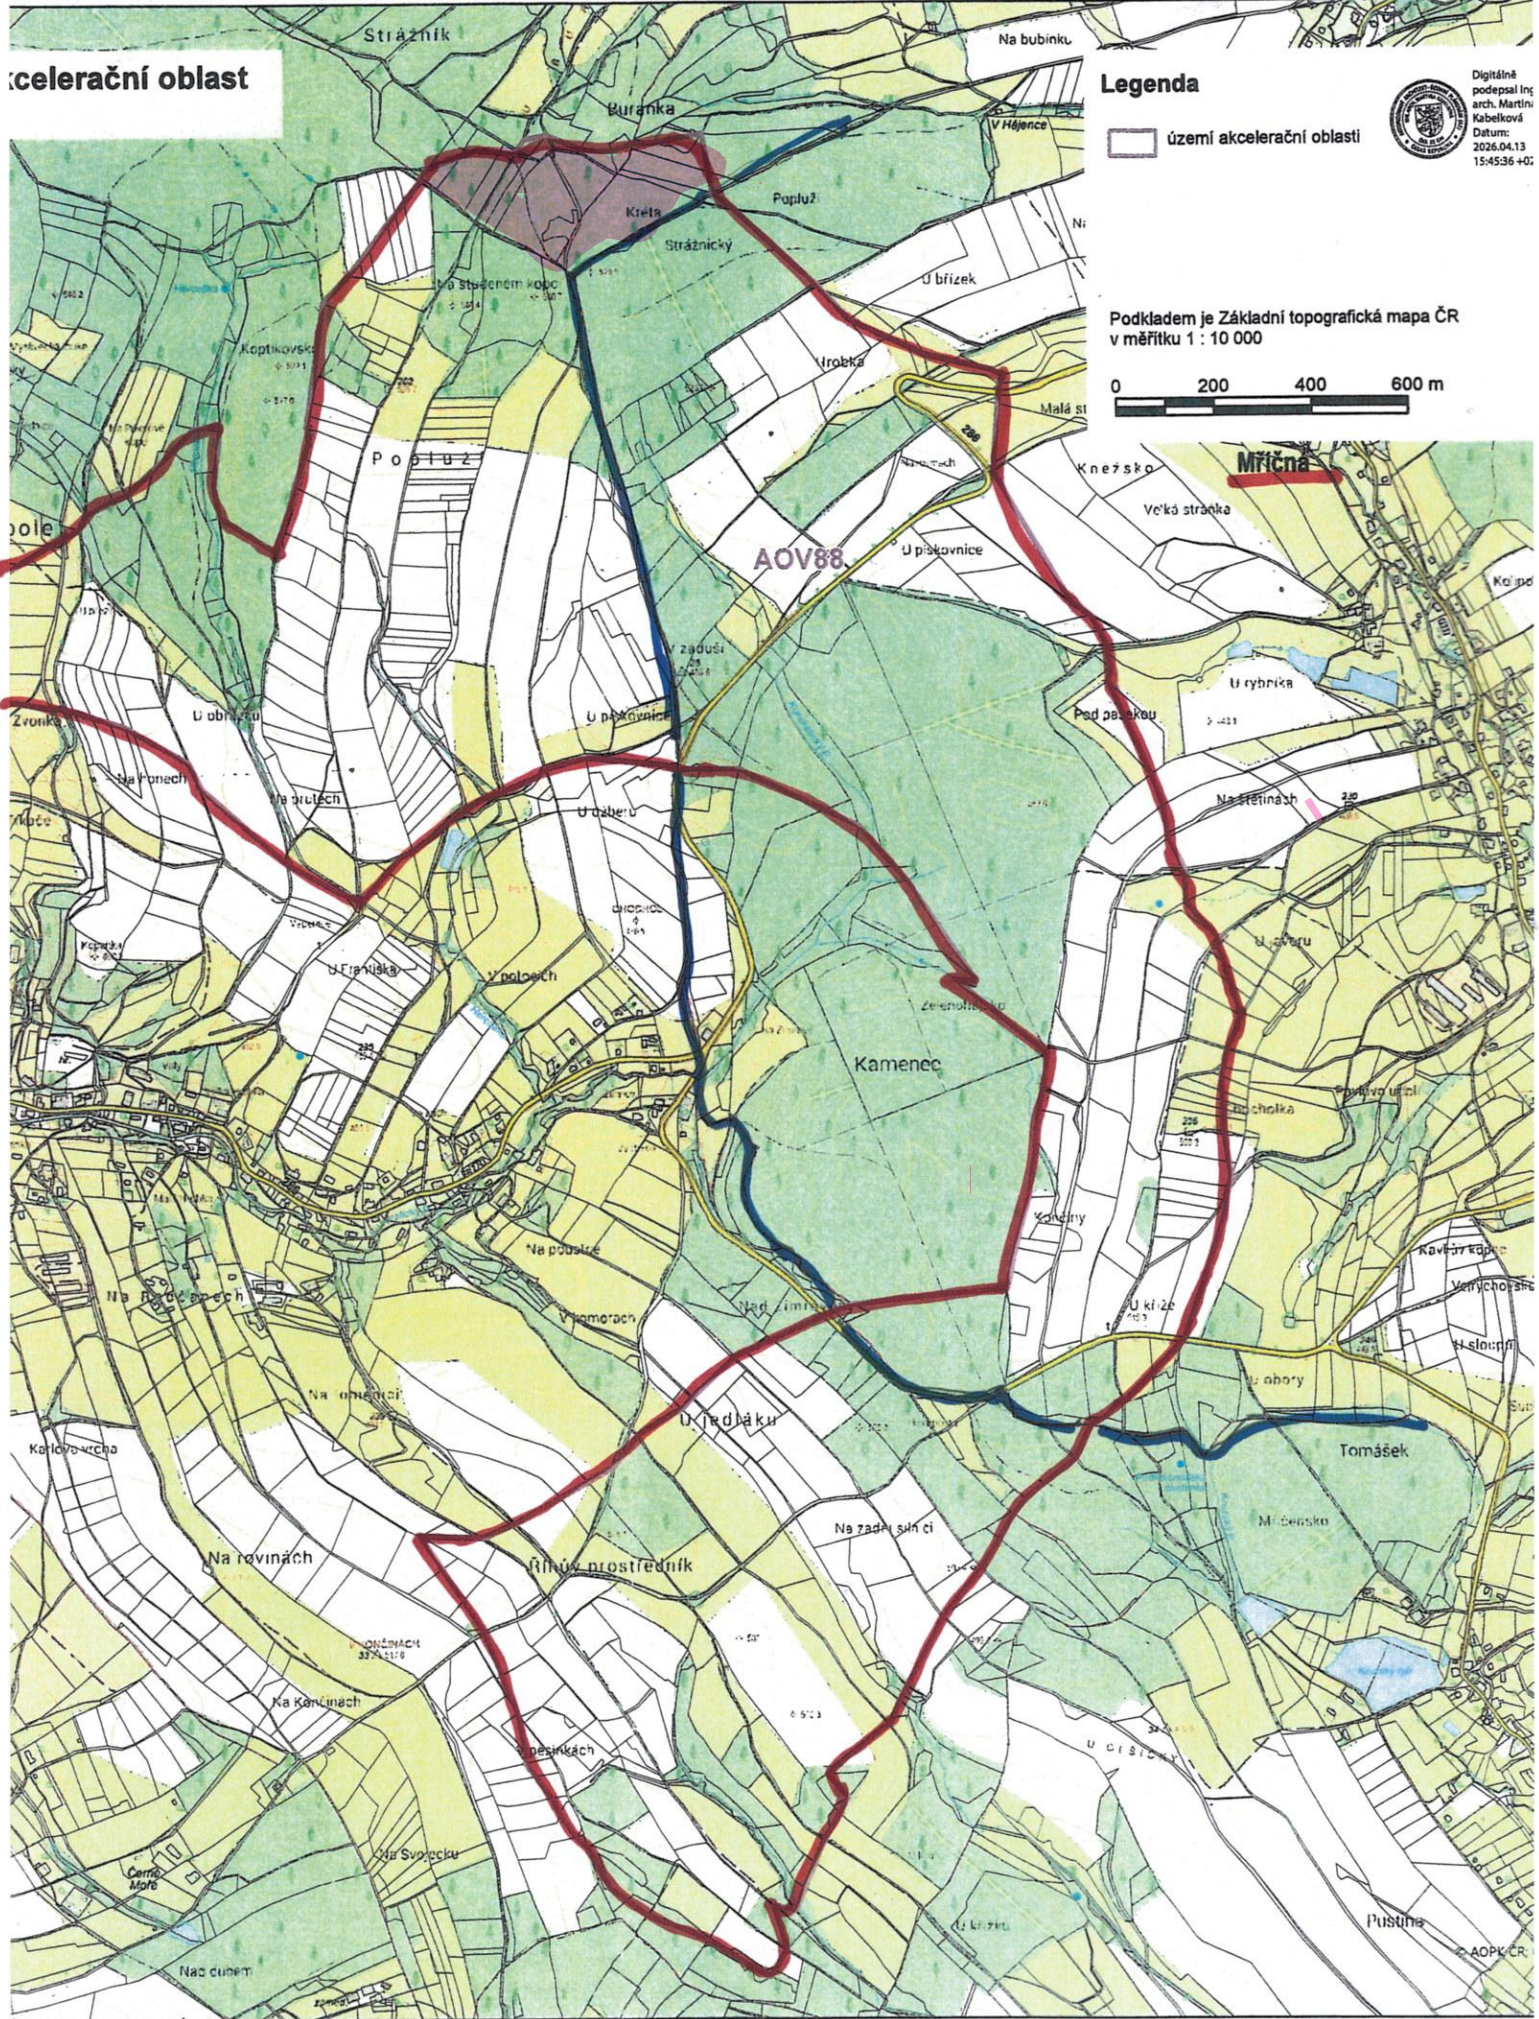

ČERVENÁ = ZÓNA

akcelerační oblast

Legenda

území akcelerační oblasti

Digitálně podepsal Ing. arch. Martin Kabeleková
Datum: 2026.04.13
15:45:36 +02

Podkladem je Základní topografická mapa ČR v měřítku 1 : 10 000